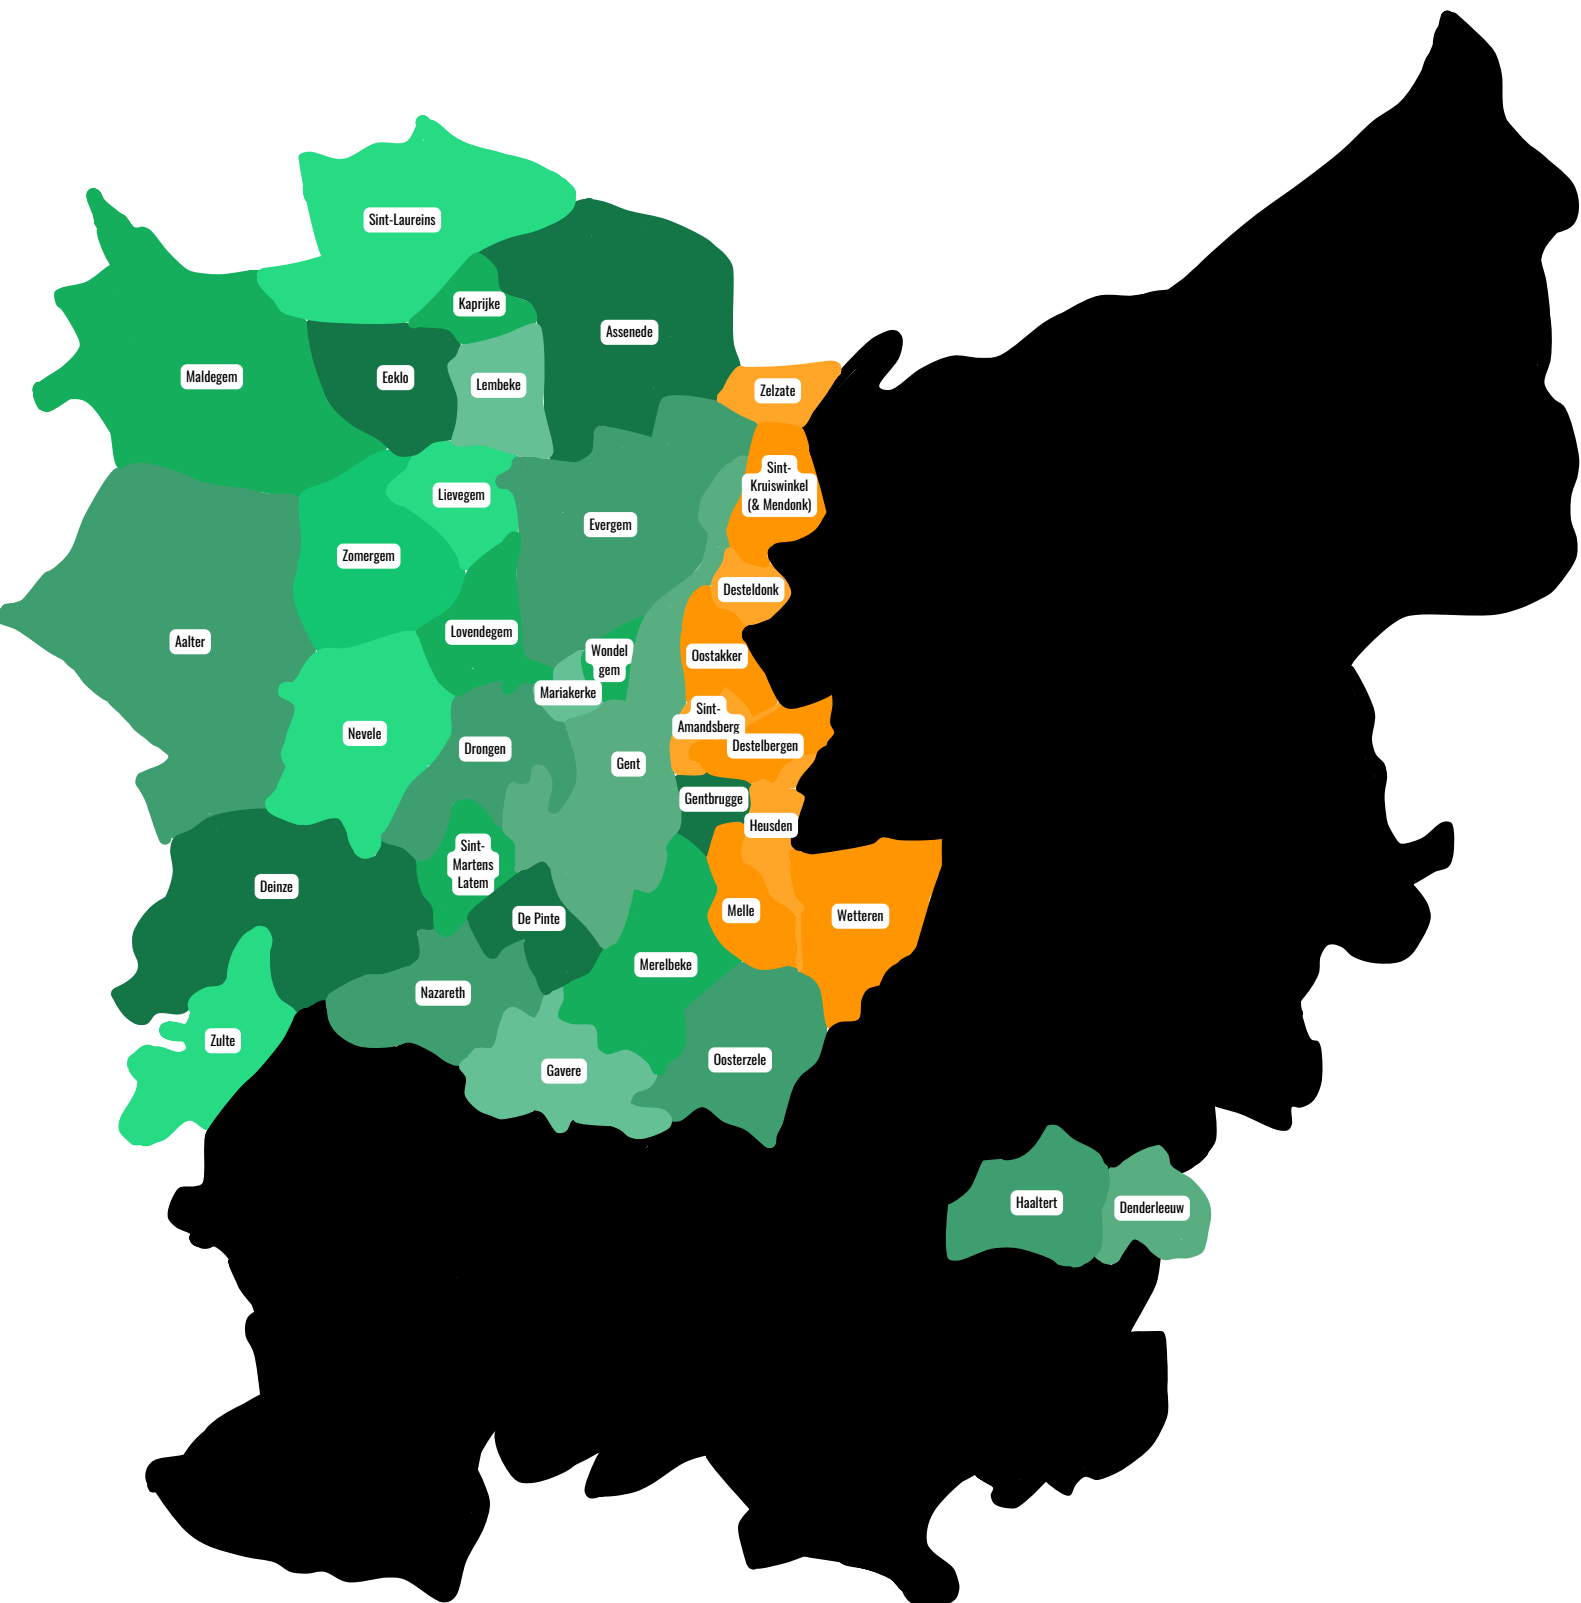

# Regio's aanmelding OOOC De Bries Drongen

Groen = binnen regio  
Oranje = overstromingsgebied  
Zwart = buiten regio